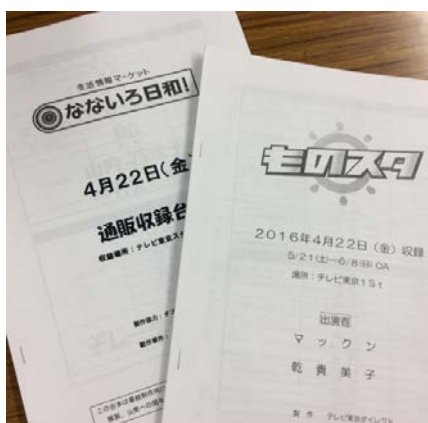

レザーウォッシュ プレミアムセット

地上波「テレビ東京」に登場

CSショップチャンネルでの大好評を受け、いよいよ地上波「テレビ東京」に登場することになり、5/14、5/17、5/21、5/24、5/27にオンエアされます。
当初は早朝、深夜を中心とした放送となります。

テレビ東京
オリジナルセット
ミニタオル 3枚付

当日の収録用台本

レザーウォッシュ プレミアムセット

スタジオ収録風景

テレビ東京
「なないろ日和」
am9:28～am11:13
9月にオンエア
(生放送)